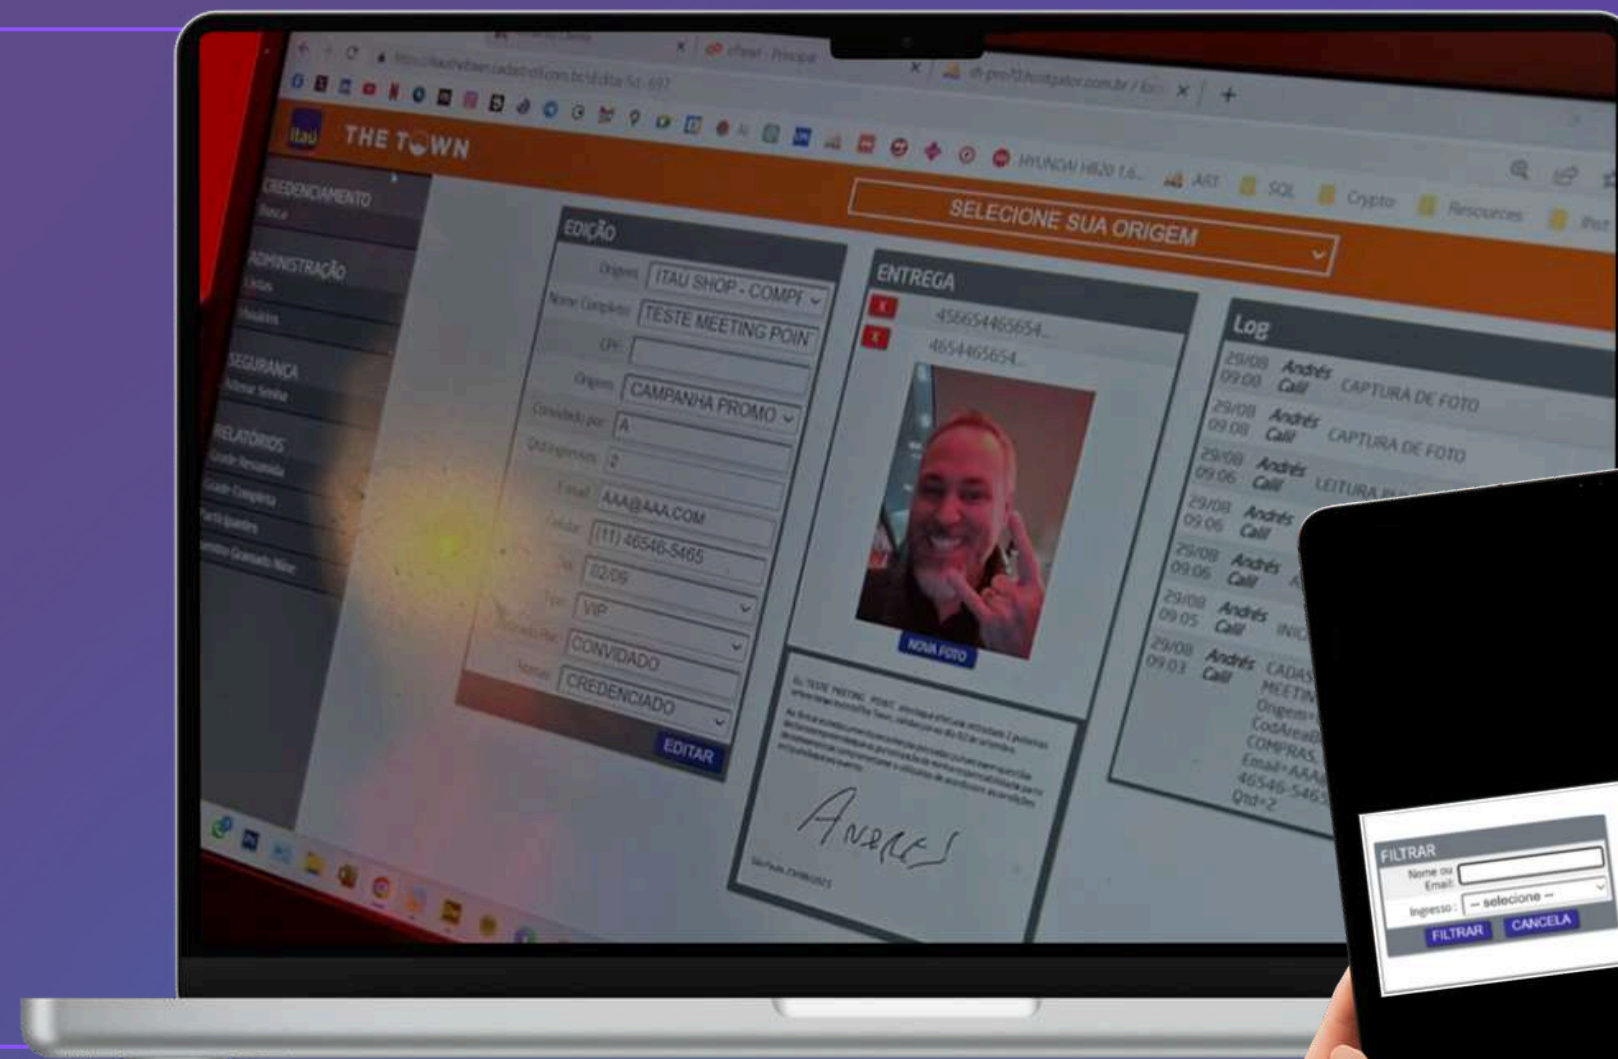

Controle de Ingressos de Festival

Relatório