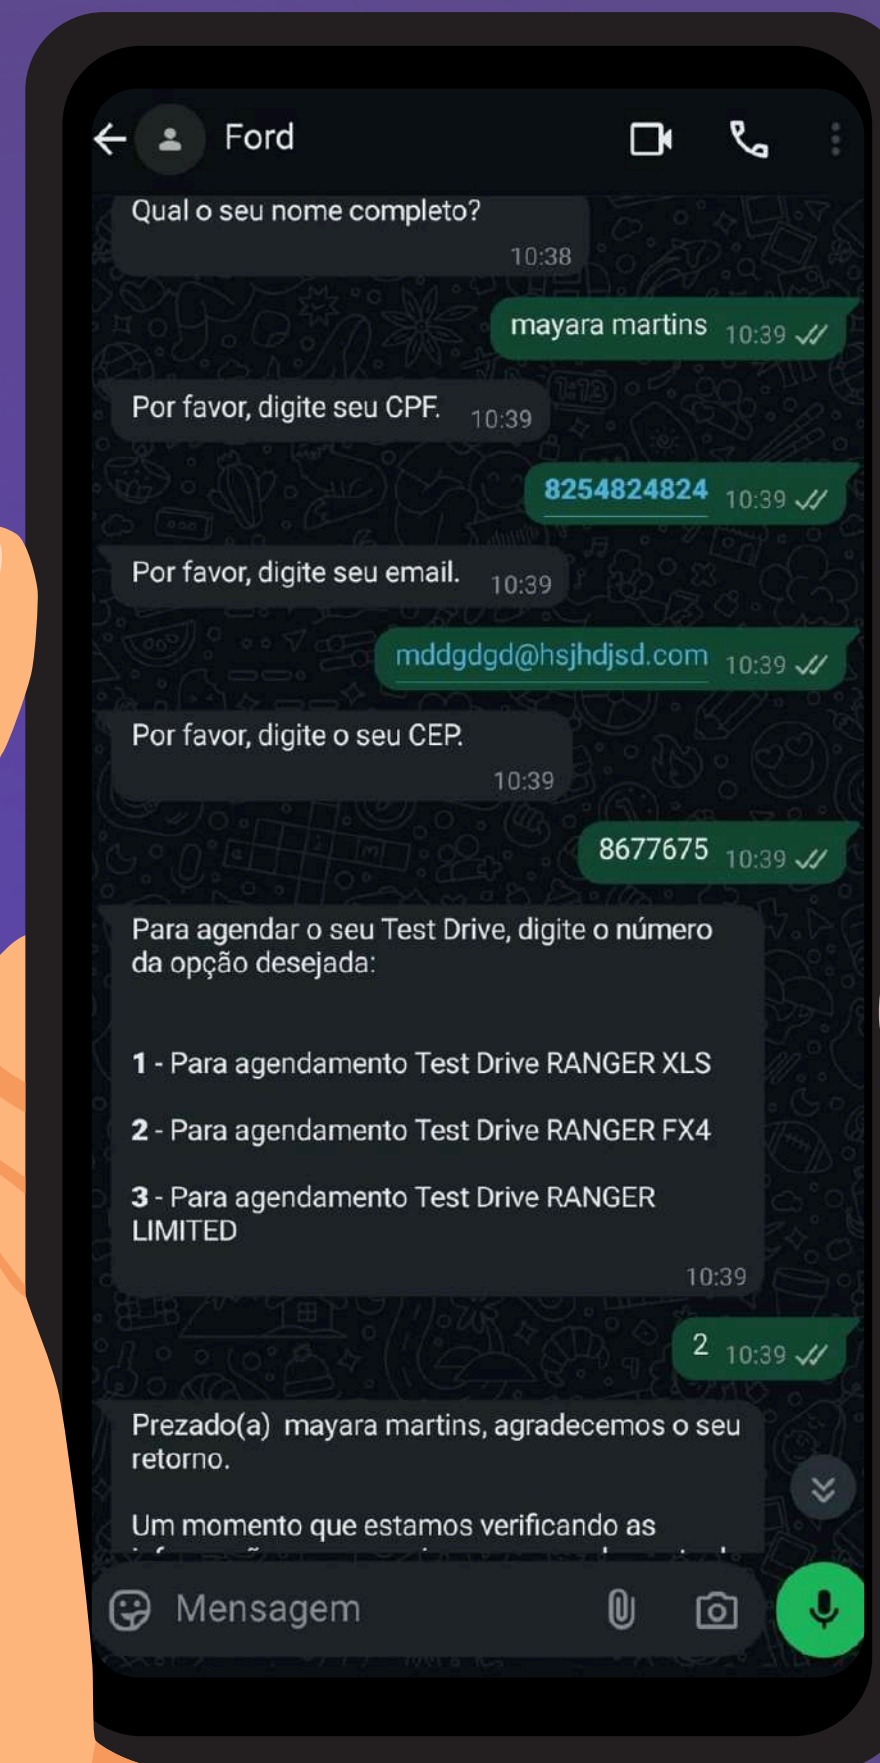

[CONFIRMAR](#) [DECLINAR](#)

Em caso de dúvidas, entre em contato com nosso suporte através do e-mail: kes@nineoclock.com.br.

[SAIR](#)

Convite por e-mail

CHATBOT

CHATBOT

Acesso com QRCode, Biometria e Reconhecimento Facial.