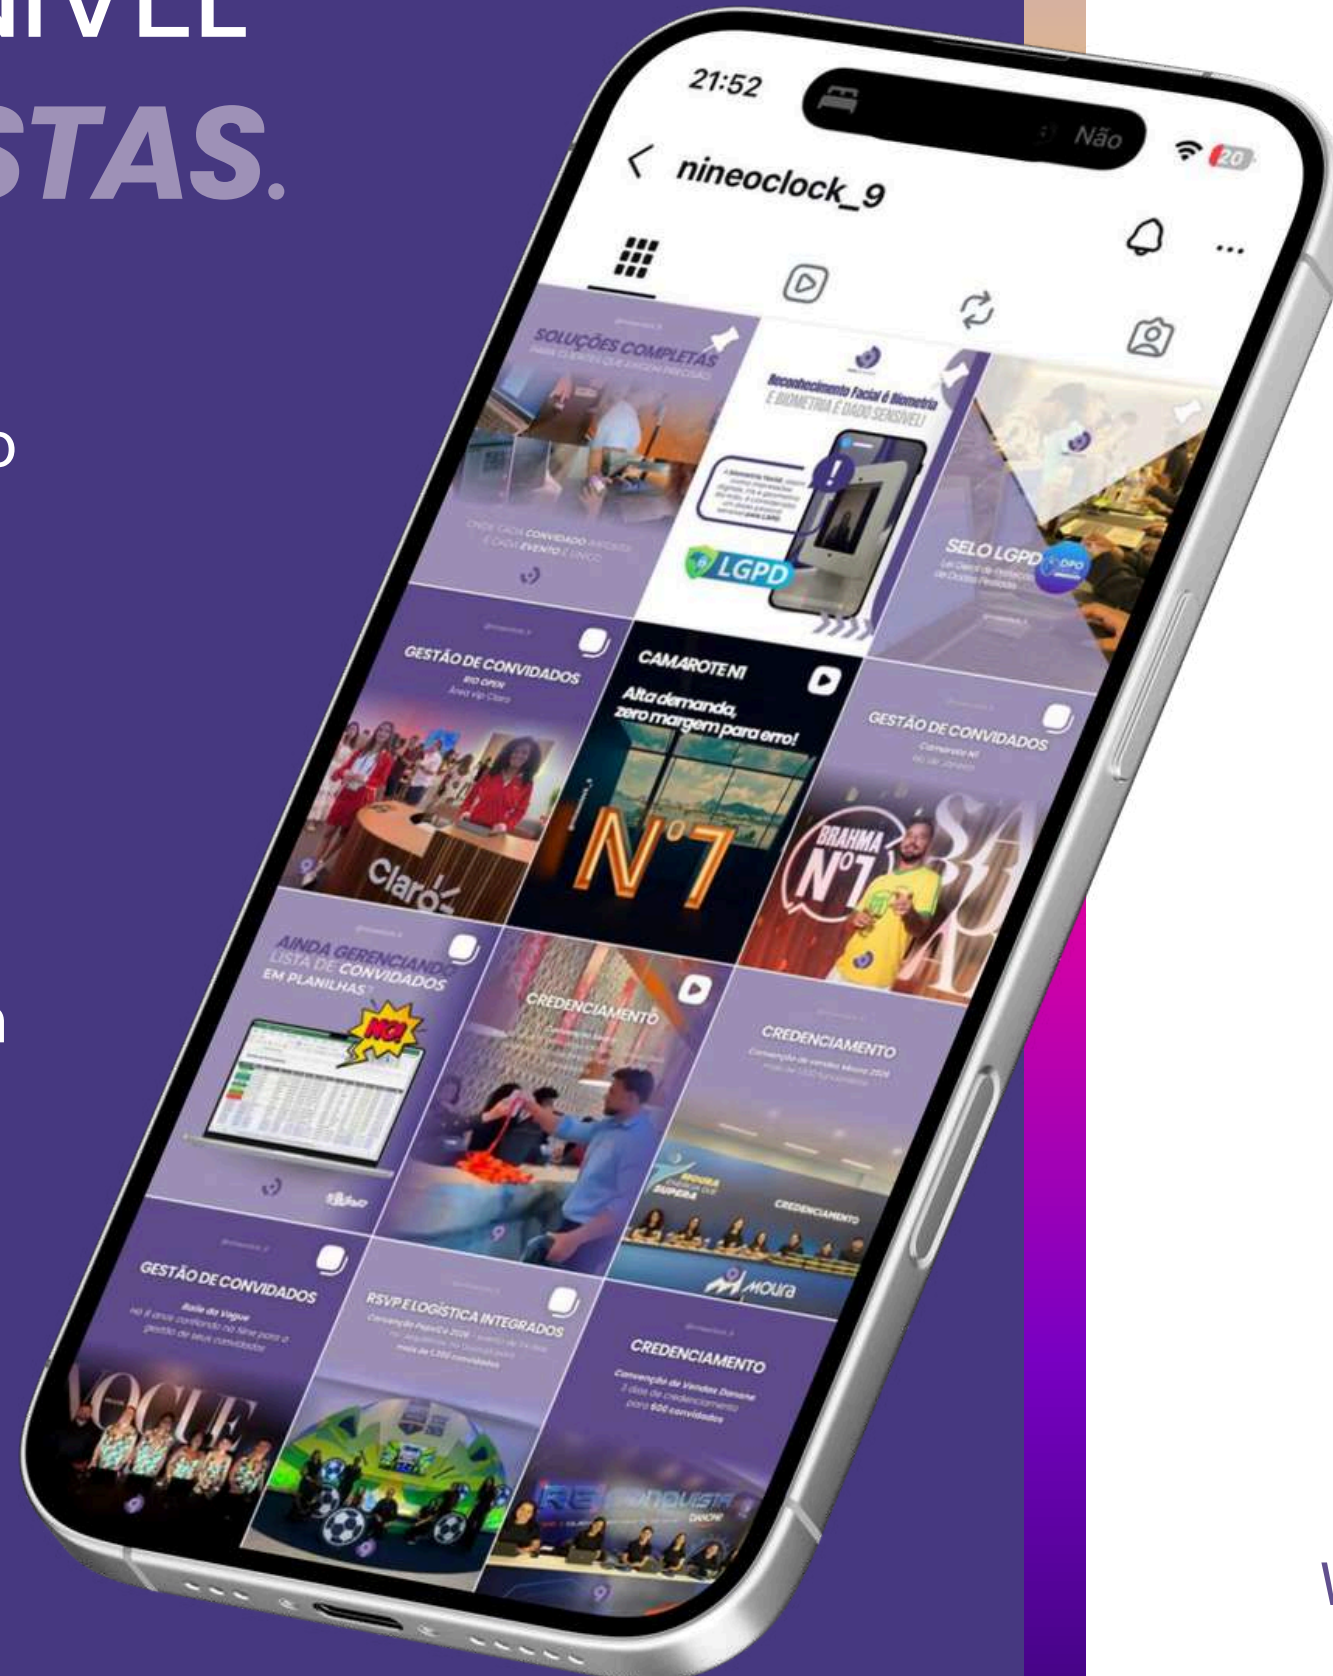

EVENTOS DE ALTO NÍVEL EXIGEM *ESPECIALISTAS*.

Nosso trabalho começa antes do evento acontecer.

Estruturamos dados, organizamos informações e gerenciamos jornadas completas que conectam: convite, SUPORTE, acesso e experiência do convidado.

**A ESCOLHA CERTA PARA TRANSFORMAR
SEU EVENTO EM UM SUCESSO.
FALE COM A NINE!**

SOLICITE SEU ORÇAMENTO:

[CLIQUE AQUI](#)

WWW.NINEOCLOCK.COM.BR