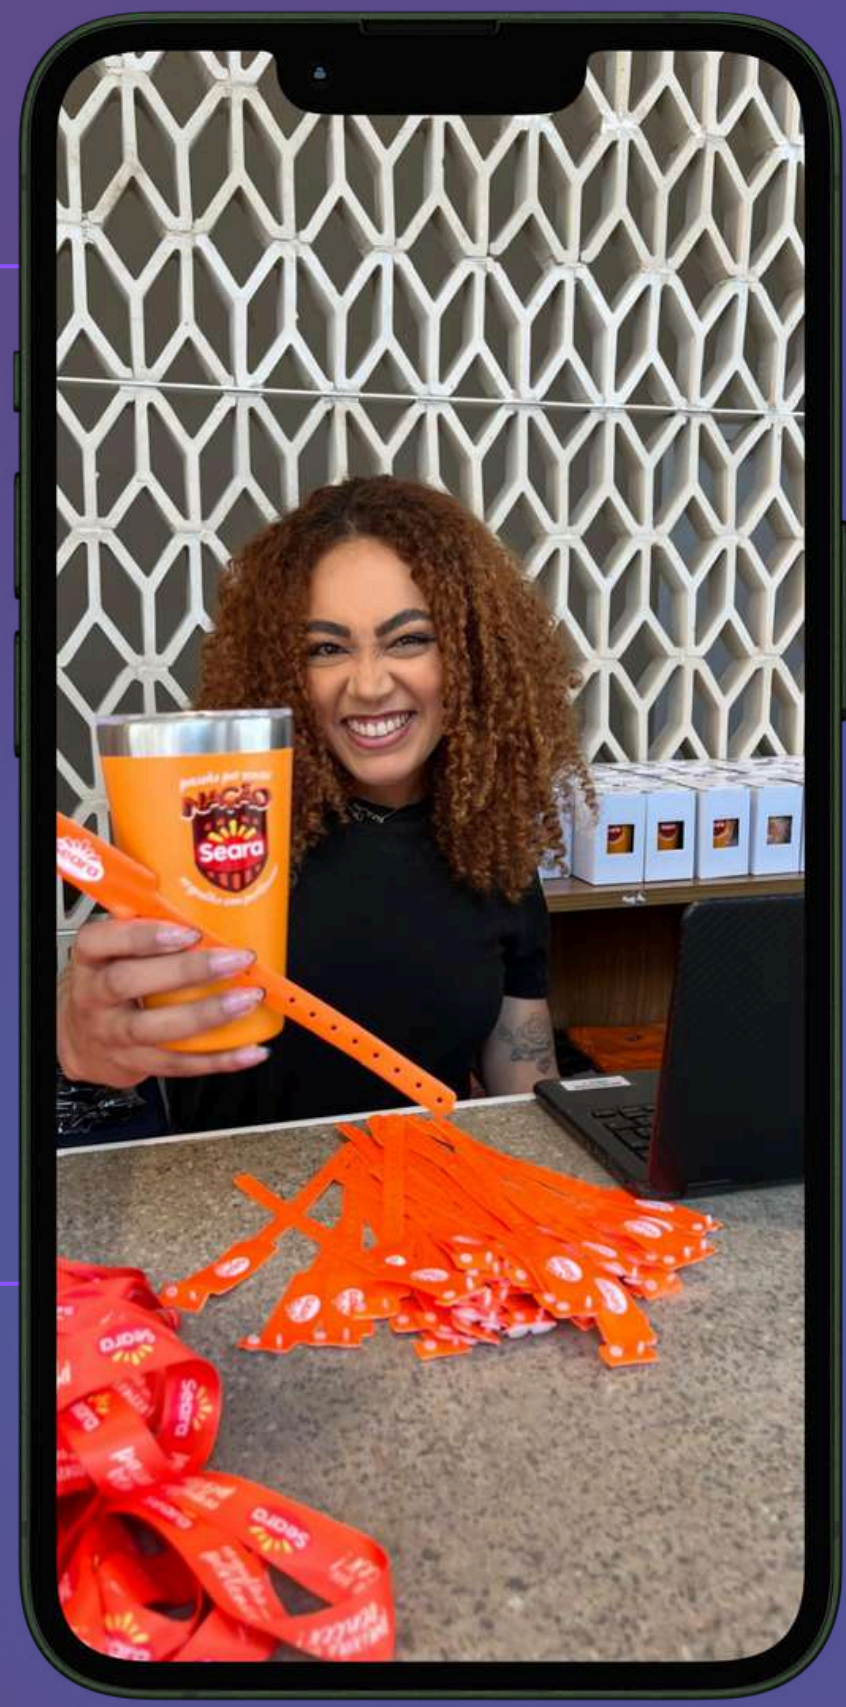

Monitoramento de
test drive, vallet,
chapelaria, brinde
etc.