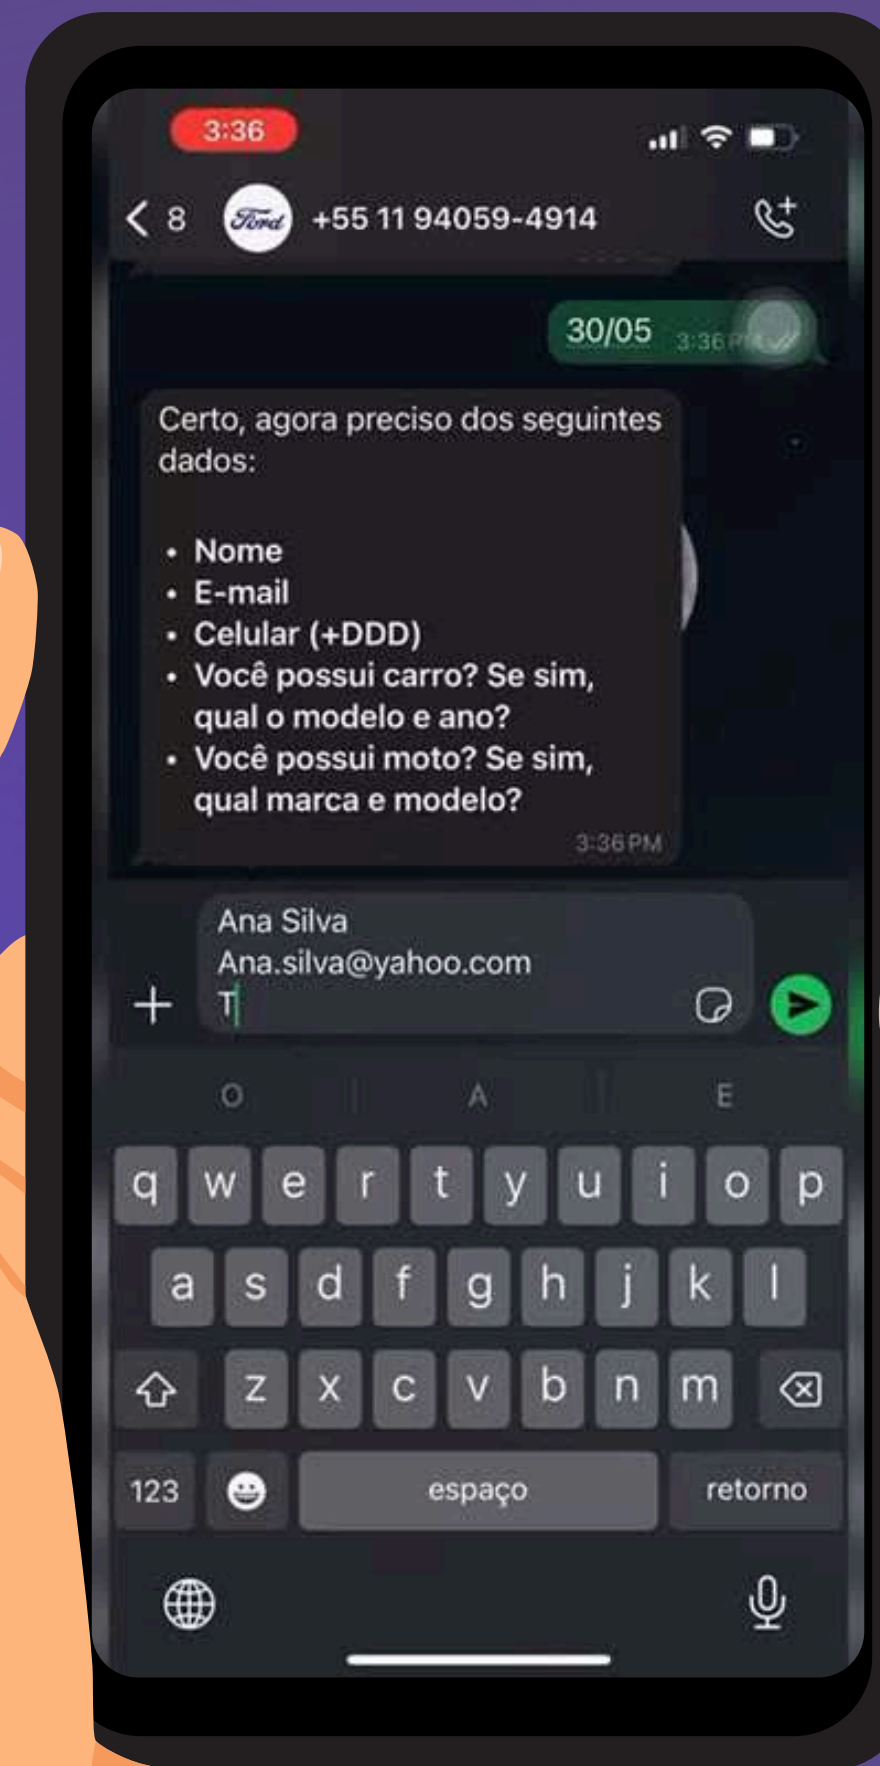

[CONFIRMAR](#) [DECLINAR](#)

Em caso de dúvidas, entre em contato com nosso suporte através do e-mail: kes@nineoclock.com.br.

[SAIR](#)

Convite por e-mail

CHATBOT

CHATBOT

Acesso com QRCode, Biometria e Reconhecimento Facial.